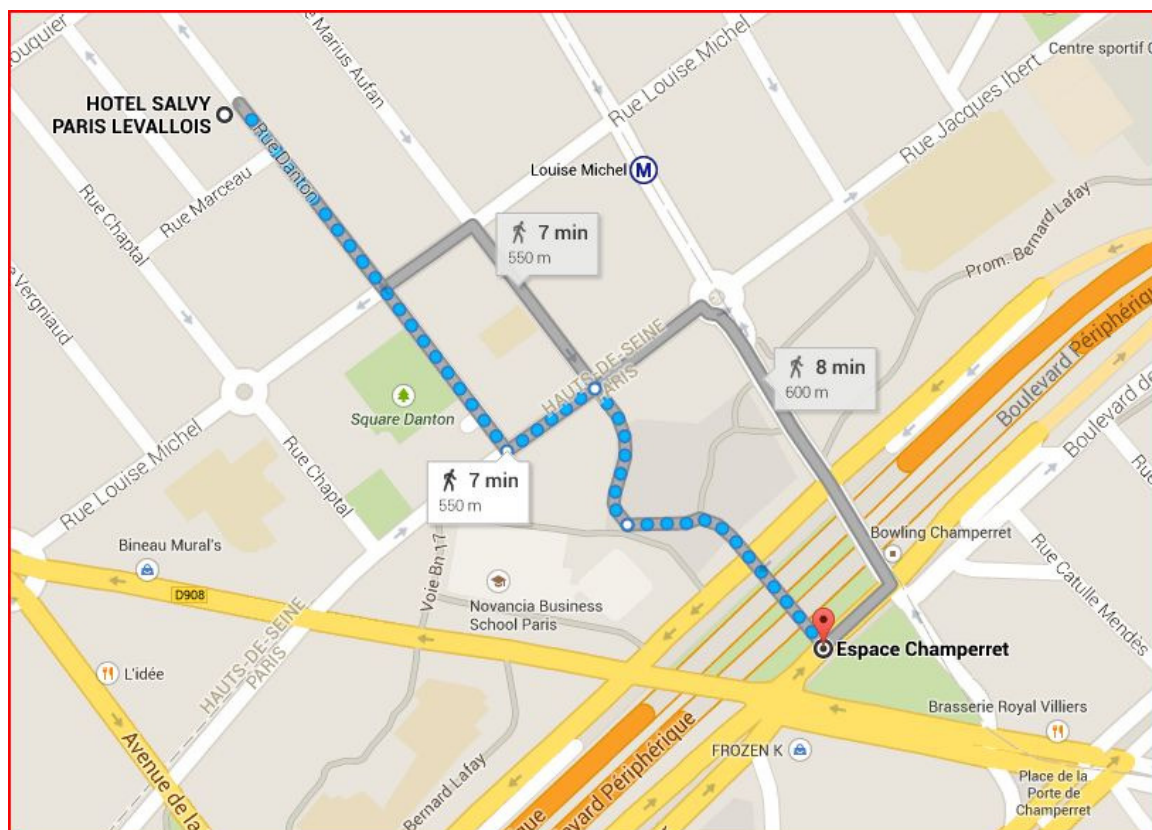

PLAN D'ACCES « ESPACE CHAMPERRET » A PROXIMITE HOTEL SALVY LEVALLOIS

ESPACE CHAMPERRET : informations utiles

Adresse

ESPACE CHAMPERRET

Place de la Porte Champerret
75017 PARIS FRANCE

Contactez ce parc d'exposition

-  **Accès autobus (station Porte de Champerret)**

n° 84 "Place du Panthéon/Porte de Champerret" - n° 92 "Gare Montparnasse/Porte de Champerret" - n° 93 "Suresnes-de-Gaulle/Invalides" n° 163 "Porte de Champerret/Bezons" - n° 164 "Porte de Champerret/Argenteuil" - n° 165 "Porte de Champerret/Asnières" - PC1 "Porte de Champerret/Pont de Garigliano" - PC3 "Porte des Lilas/Porte Maillot-Pershing"